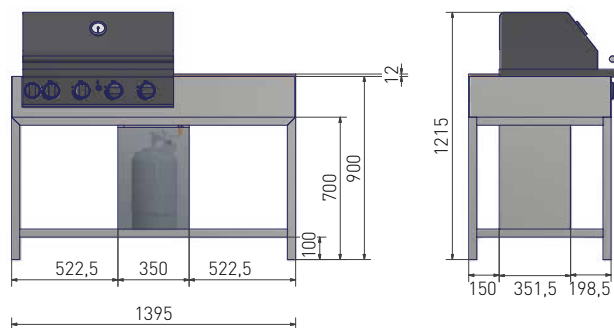

2'990 CHF

CB CeraKitchen L

3'490 CHF

3
GRÖSSEN
SIZES

EINZIGARTIG | MODERN
UNIQUE | MODERN

HOCHWERTIG | STILVOLL
HIGH QUALITY | STYLISH

Hochwertige keramische Arbeits- und Regalflächen

High quality ceramic work and shelf surface