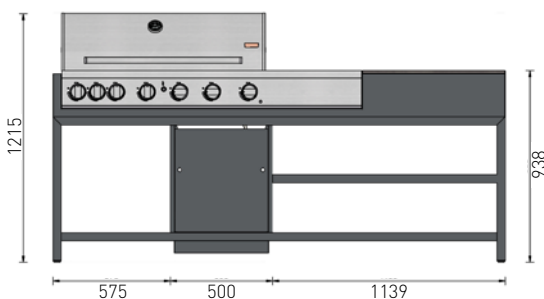

12 mm
STÄRKE
THICKNESS

NEOLITH

DEKTON[®]
designed by COSENTINO

Lithotech[®]
The Technical Stone

CB CeraKitchen XL

4'990 CHF

Für den Einsatz in
der Gastronomie
For use in gastronomy

Zusatzoption:
Luftreifen klappbar