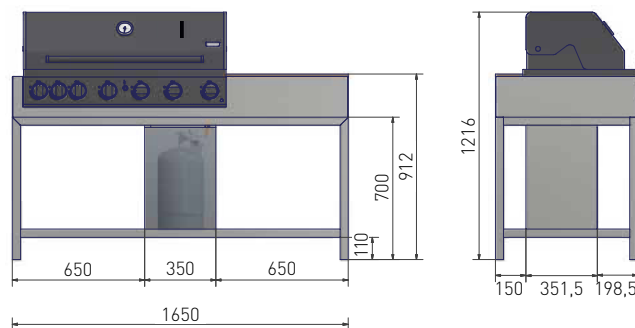

2'990 CHF

CB CeraKitchen L

3'490 CHF

3
GRÖSSEN
SIZES

EINZIGARTIG | MODERN
UNIQUE | MODERN

HOCHWERTIG | STILVOLL
HIGH QUALITY | STYLISH

Hochwertige keramische Arbeits- und Regalflächen

High quality ceramic work and shelf surface